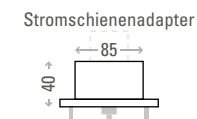

PENDELLEUCHE

MIRA

Gehäuse Aluminium, struktur beschichtet
 Glaszylinder aus Opalglas, weiss
 Pendelabhängung höhenverstellbar, standardmäßig max. 1.500 mm
 Netzteil (nicht dimmbar) wahlweise in Deckenbaldachin, Stromschienen-
 adapter oder separat in Zwischendecke (im Lieferumfang enthalten)
 Beständiges, passives Thermomanagement
 Energieeffizientes COB-Modul CRI>80 (CRI>90 auf Anfrage)