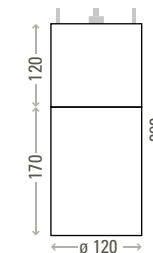

PENDELLEUCHE

MIRA

Gehäuse Aluminium, struktur beschichtet
 Glaszylinder aus Opalglas, weiss
 Pendelabhängung höhenverstellbar, standardmäßig max. 1.500 mm
 Netzteil (nicht dimmbar) wahlweise in Deckenbaldachin, Stromschienen-
 adapter oder separat in Zwischendecke (im Lieferumfang enthalten)
 Beständiges, passives Thermomanagement
 Energieeffizientes COB-Modul CRI>80 (CRI>90 auf Anfrage)