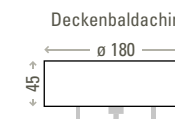

PENDELLEUCHE

MIRA

Gehäuse Aluminium, struktur beschichtet
 Glaszylinder aus Opalglas, weiss
 Pendelabhängung höhenverstellbar, standardmäßig max. 1.500 mm
 Netzteil (nicht dimmbar) wahlweise in Deckenbaldachin, Stromschienen-
 adapter oder separat in Zwischendecke (im Lieferumfang enthalten)
 Beständiges, passives Thermomanagement
 Energieeffizientes COB-Modul CRI>80 (CRI>90 auf Anfrage)