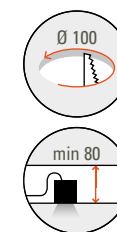

DOWNLIGHT

LEONIS MINI

Starre Ausführung
 Gehäuse Aluminium-Druckguss, struktur beschichtet
 Werkzeuglose Einbaumontage für Deckenstärken von 1-30 mm
 Klares Schutzglas
 Separates Netzteil (nicht dimmbar) im Lieferumfang enthalten
 Beständiges, passives Thermomanagement
 Energieeffizientes COB-Modul CRI>80

Artikelnummer	Leistung	Lichtfarbe	Ausstrahlwinkel	Gehäusefarbe
3.5420.0181	12 Watt	4.000K - neutralweiss	60°	Weiss
3.5420.0186	12 Watt	4.000K - neutralweiss	60°	Silber

LICHT
FARBEN

3.000K

4.000K

TECHNIK

COB
LED