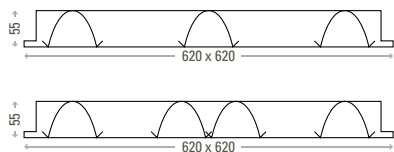

AURIGA

Einlegeleuchte für System-Rasterdecken
 Gehäuse aus Stahlblech, weiss
 Als 3- oder 4-flammige Ausführung erhältlich
 Transluzente Lampenabdeckung mit Doppelparabolraster (UGR 19)
 Netzteil eingebaut (nicht dimmbar)
 Energieeffizientes SMD-Modul CRI>80