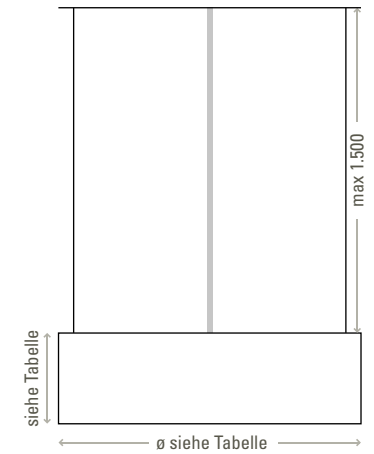

# POLARES ROUND

Textilkaschierte Pendelleuchte in runder Ausführung  
 Lieferbar in 7 Standardgrößen  
 Die Schirmhöhe ist jeweils individuell anpassbar  
 Stoffausführung Chintz laut Farbkarte  
 Untere transluzente, abnehmbare Abdeckung  
 Pendelabhängung höhenverstellbar, standardmäßig max. 1.500 mm  
 E27-Fassung oder Energieeffizientes SMD-Modul CRI>80  
 mit Netzteil (nicht dimmbar)

## VERSION E27

Artikelnummer	Fassung	Durchmesser	Standardhöhe
3.3070.3020XX	1x E27	300 mm	200 mm
3.3070.4020XX	1x E27	400 mm	200 mm
3.3070.6020XX	1x E27	600 mm	200 mm
3.3070.8030XX	1x E27	800 mm	300 mm
3.3070.1030XX	3x E27	1000 mm	300 mm
3.3070.1230XX	5x E27	1200 mm	300 mm
3.3070.1530XX	5x E27	1450 mm	300 mm

## 3.000K LICHTFARBE 3.000K - WARMWEISS

VERSION SMD-LED

Artikelnummer	Leistung	Durchmesser	Standardhöhe
3.3071.3020XX	13 Watt	300 mm	200 mm
3.3071.4020XX	13 Watt	400 mm	200 mm
3.3071.6020XX	13 Watt	600 mm	200 mm
3.3071.8030XX	38 Watt	800 mm	300 mm
3.3071.1030XX	50 Watt	1000 mm	300 mm
3.3071.1230XX	75 Watt	1200 mm	300 mm
3.3071.1530XX	100 Watt	1450 mm	300 mm

## 4.000K LICHTFARBE 4.000K - NEUTRALWEISS

VERSION SMD-LED

Artikelnummer	Leistung	Durchmesser	Standardhöhe
3.3171.3020XX	13 Watt	300 mm	200 mm
3.3171.4020XX	13 Watt	400 mm	200 mm
3.3171.6020XX	13 Watt	600 mm	200 mm
3.3171.8030XX	38 Watt	800 mm	300 mm
3.3171.1030XX	50 Watt	1000 mm	300 mm
3.3171.1230XX	75 Watt	1200 mm	300 mm
3.3171.1530XX	100 Watt	1450 mm	300 mm