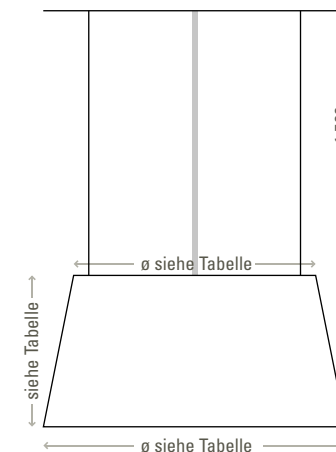

LICHT
FARBEN

3.000K

4.000K

TECHNIK

E27

SMD
LED

230 V

IP20

1500

GEHÄUSE
FARBEN

Stoffe laut Farbkarte auf Seite 95.
Bitte ergänzen Sie die Artikelnummer (XX) um die entsprechende Farbnummer.

Dimmbare Versionen
(Phasenanschnitt, Phasenabschnitt, Dali)
auf Anfrage erhältlich