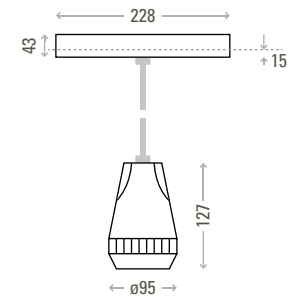

## KORE

Gehäuse Aluminium, struktur beschichtet  
 Pendelabhängung höhenverstellbar, standardmäßig max. 1.500 mm  
 Netzteil (nicht dimmbar) in Stromschienenadapter integriert  
 Beständiges, passives Thermomanagement  
 Energieeffizientes COB-Modul CRI>80 (CRI>90 auf Anfrage)